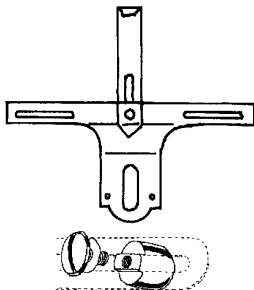

Bracket:		
B-13406-B	Plain	17.50 ea
B-13406-C	Stainless	27.50 ea

Plate Mounting Custom Bolts & Nuts

A-13406-MS	Chrome	5.00 pr
------------	--------	---------

1932 Taillight Parts

B-13448	Taillight Rims, Stainless steel	7.50 ea
B-13450	Taillight Lens, glass, Red	10.00 ea
B-13450-BD	Taillight Lens, glass, Bluedot	15.00 ea
A-13451-BD	Glass blue dot w/chrome ring	7.50 pr
B-13461	Lens gasket, 2 used per lens	1.00 ea
A-13448-MS	Rim screw set, (for 2 taillights)	1.50 ea
A-13445	License Lens	7.50 ea
B-13446	License lens clips	5.00 pr
A-13784	License retaining snap ring	0.75 ea
A-13447	License Lens Gasket	1.00 ea
A-13412	Wiring Pigtail, (Wiring for 1 light)	7.50 set